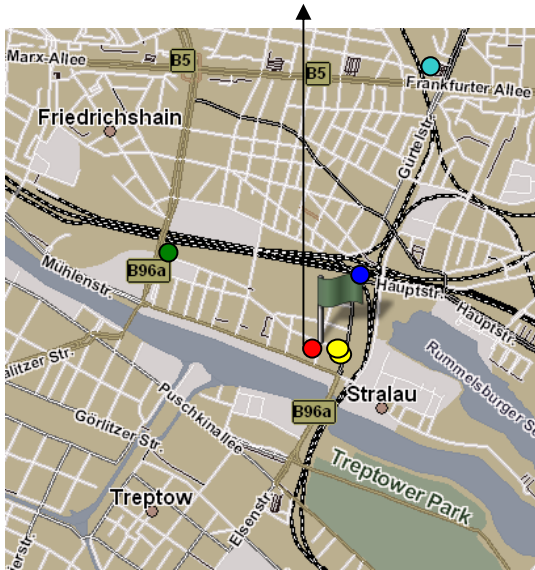

Anfahrt zur Corinthstraße 50 10245 Berlin - Friedrichshain

Und so erreichen Sie uns

- Bus 194 Haltestelle Corinthstraße
- Bus 347 Haltestelle Corinthstraße
- S- und U-Bahn Warschauer Straße
- S- und U-Bahn Frankfurter Allee
- S-Bahn Haltestelle Ostkreuz